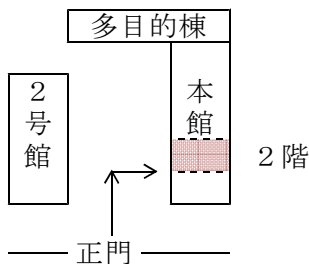

スタッフ

永岡悠花① 中村風花①

作品紹介

「てんぷら」

畠田恭子・塚原政司/作「たんぼぼとかずのこ」より
塚原政司 潤色

2004年全国高等学校演劇大会（徳島大会）で、
鹿児島・池田高校が上演し優良賞を受賞。
原作となった「たんぼぼとかずのこ」は、
1998年全国高等学校演劇大会（鳥取大会）で
鹿児島・池田高校が上演し、最優秀賞と創作脚本賞を受賞。
今回は作者許可の下、長崎弁を広島弁（呉弁）に変更して上演。