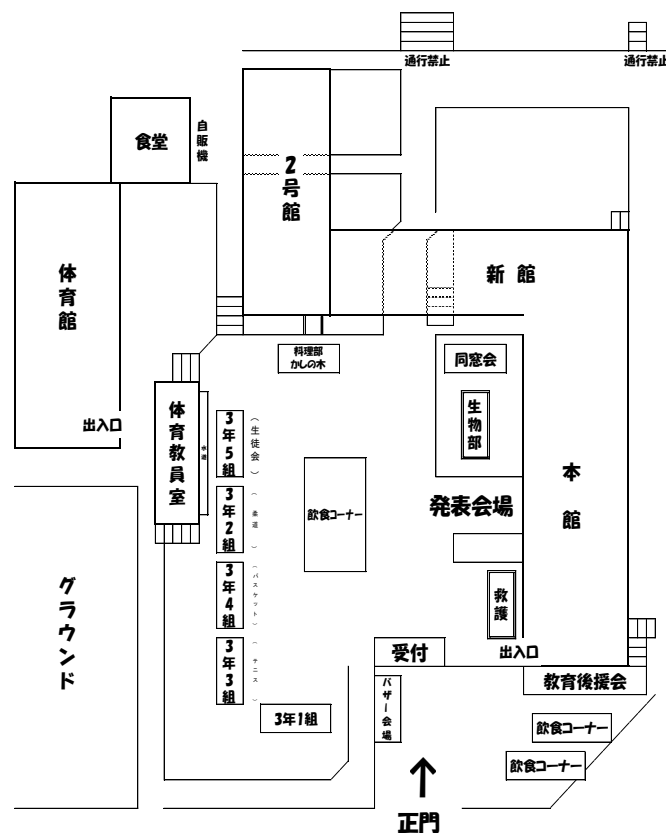

# 花の燭祭

年間テーマ 『一意奮闘』

10月23日(金)非公開日・24日(土)公開日  
(要・入場整理券)

## 諸注意・諸連絡

- ・ご入場及びご退場は、正門からお願いします。  
(青山中・高の校門からは入場できません)
- ・受付では入場整理券をご提示下さい。お持ちでない方は入場できません。
- ・駐車場はございませんので、お車でのお越しはご遠慮ください。  
(ティオへの駐車は絶対にお止めください)
- ・商品の飲食は飲食コーナーをご利用ください。
- ・ゴミは分別の上、各ゴミ箱に捨ててください。
- ・模擬店の商品は本日中にお召し上がりください。
- ・体育館、校舎内は土足厳禁です。スリッパを御利用ください。
- ・校内は禁煙です。ご協力をお願いします。

## 校内平面図

新館・本館校舎配置図

※校舎内は土足禁止です。入られる場合はスリッパに履き替えてご入場下さい。  
※4階は立ち入り禁止です。