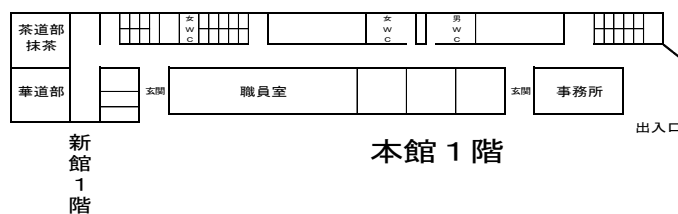

※校舎内は土足禁止です。入られる場合はスリッパに履き替えてご入場下さい。
※4階は立ち入り禁止です。

学校長の言葉

学校長 谷 健二

今年の年間テーマは『一意奮闘』です。青春を謳歌している生徒たちは、このテーマを踏まえ、文化部長を中心とした生徒会執行部のリーダーシップのもと、心を一つにしてしっかりと準備を進めて参りました。

花の燭祭は、日頃のクラスの活動やクラブ活動を公開して、その成果を問う絶好の機会です。生徒が『一意奮闘』してきたことを、来校された方々に感謝の気持ちをもって披露しますので、ごゆっくりと鑑賞をしていただくとともに、学生時代に戻って楽しんでいただきたいと思います。

また、この花の燭祭には、昨年度に引き続き、広島文化学園大学、広島文化学園短期大学の皆様にアンサンブル演奏、ダンス、骨密度測定などを行っていただきます。さらに、同窓会、教育後援会、教育後援会OBの皆様にはバザーでご協力をいただきます。誠に有り難うございます。記して謝意を表します。

文化部長の言葉

文化部長 川上 愛莉

花の燭祭の開幕です。今年の年間テーマは『一意奮闘』です。準備は大変でしたが、各クラスともに数週間前から無事開催できるよう一生懸命に取り組んできました。皆さん、怪我のないように気を付けて、来校される皆さんに喜んで頂けるよう『一意奮闘』しましょう。そして3年生のみなさんにとっては最後の花の燭祭が楽しく素晴らしい行事になればと思います。この2日間を良い時間にしていきましょう。

生徒会長の言葉

生徒会長 倉橋 結花

花の燭祭にむけて短い準備期間でしたが、各クラス・各クラブともに創意工夫をして取り組んできました。模擬店では、皆さんに喜んでいただけるよう頑張っています。また、ステージ発表や展示をするクラブもこの日まで、精一杯努力を重ねてきました。そのどれもが、きっと素晴らしいものになることでしょう。体育祭に続き花の燭祭でも「一意奮闘」します。この2日間の花の燭祭を存分に楽しみ、高校生活の思い出を残していきたいと思っています。お忙しいとは思いますが、是非ともご来校いただけることを願っています。